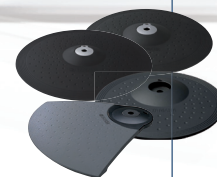

CYMBALS

- PCY155
- PCY135
- PCY100
- PCY65S
- PCY90AT
- RHH135